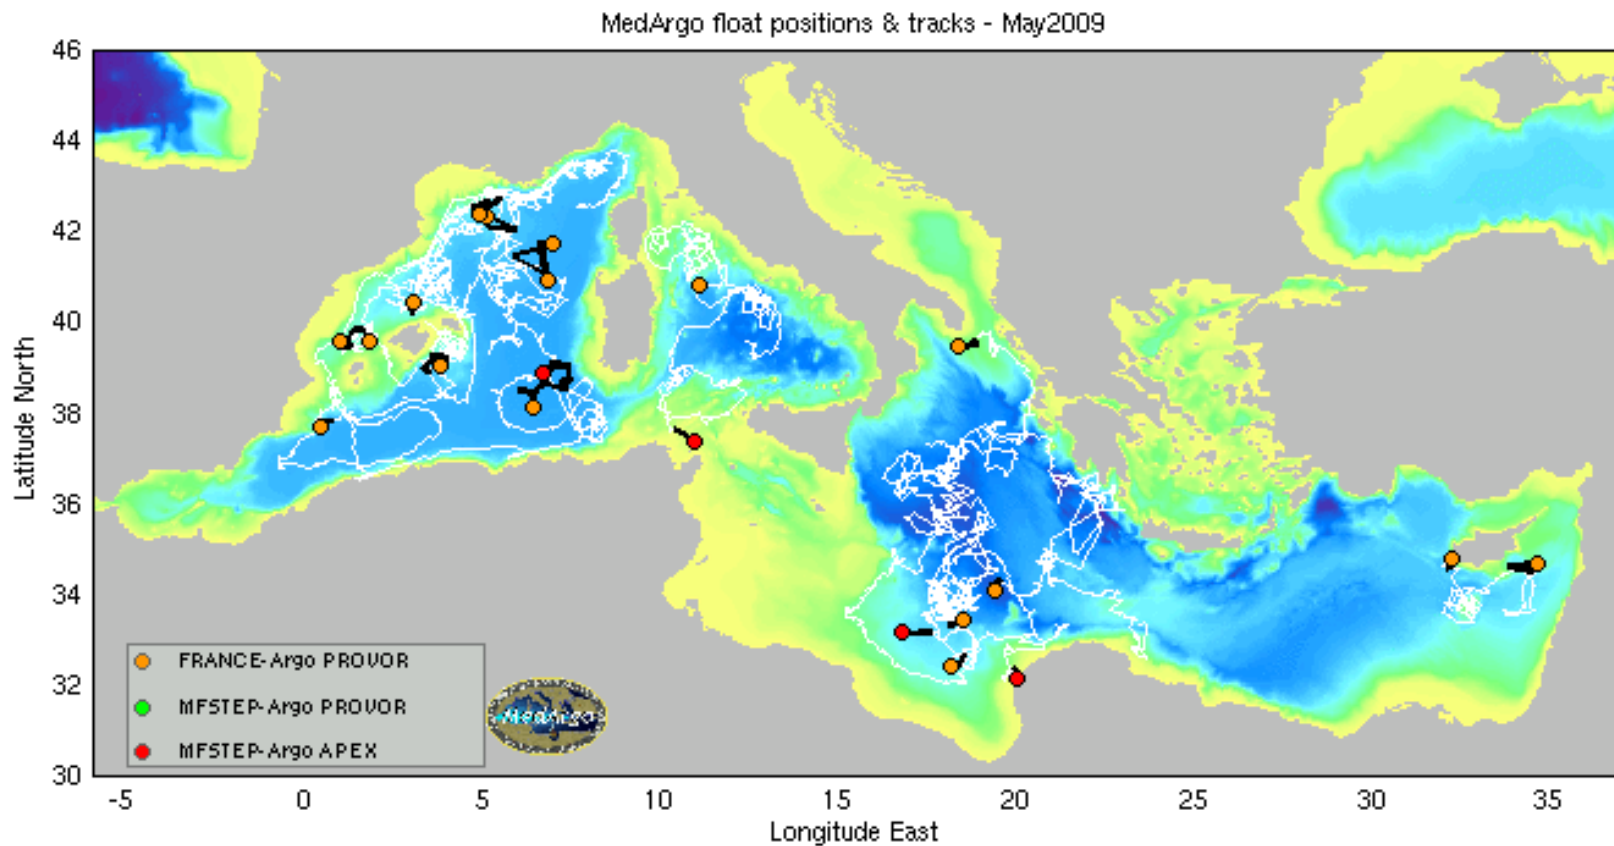

Model	WMO	Argos	Deploy Date	Lat	Lon	Cycle	Last Date	Lat	Lon	Status
PROVOR-SBE	1900602	63657	10-Apr-2006 14:54	33.31	21.13	116	05-Jun-2009 13:36	39.74	17.91	A
PROVOR-SBE	1900605	63660	11-Apr-2006 04:15	33.31	23.46	116	06-Jun-2009 13:26	33.99	19.34	A
PROVOR-SBE	6900457	63670	22-Mar-2007 15:54	42.61	7.74	162	11-Jun-2009 15:39	38.90	3.73	A
PROVOR-SBE	6900501	78638	23-Jan-2008 12:38	43.40	7.83	51	09-Jun-2009 08:54	39.70	1.01	A
PROVOR-SBE	6900502	78639	26-Jan-2008 23:55	42.01	4.94	51	12-Jun-2009 11:00	42.23	6.52	A
PROVOR-SBE	6900503	78640	28-Jan-2008 10:10	42.91	5.41	51	14-Jun-2009 08:35	37.86	0.49	A
PROVOR-SBE	6900504	78641	24-Jan-2008 02:33	42.90	6.66	51	10-Jun-2009 11:09	40.43	5.85	A
PROVOR-SBE	6900505	78642	23-Jan-2008 18:17	42.56	7.49	51	09-Jun-2009 10:28	40.34	3.19	A
PROVOR-SBE	0000001	78655	07-Jul-2008 05:45	33.95	18.45	68	10-Jun-2009 10:08	33.76	19.22	A
PROVOR-SBE	0000002	78656	17-Jul-2008 06:39	39.34	5.19	66	10-Jun-2009 11:47	38.26	6.84	A
PROVOR-SBE	0000003	78657	30-Jun-2008 04:52	33.70	32.70	69	13-Jun-2009 10:31	34.71	34.82	A
PROVOR-SBE	6900663	78655	07-Jul-2008 05:45	33.95	18.45	68	10-Jun-2009 10:08	33.76	19.22	A
PROVOR-SBE	6900664	78656	17-Jul-2008 06:39	39.34	5.19	66	10-Jun-2009 11:47	38.26	6.84	A
PROVOR-SBE	6900665	78657	30-Jun-2008 04:52	33.70	32.70	69	13-Jun-2009 10:31	34.71	34.82	A
PROVOR-SBE	6900712	88420	23-May-2009 07:38	40.79	11.13	4	10-Jun-2009 09:06	41.06	11.04	A
TOTAL						1059				

A: Active with position

ANP: Active with no position

Black: 5 days cycles

Red: 10 days cycles

<http://poseidon.ogs.trieste.it/sire/medargo>

MedArgo Maps

<http://poseidon.ogs.trieste.it/sire/medargo>

MedArgo Activities

MedArgo Float Deployments

From Ships of
Opportunity

2nd EuroArgo User's Meeting, Trie

MedArgo Activities

MedArgo Sampling Cycle Characteristics

MedArgo Status – June 2009

Example of long-lived MedArgo Float